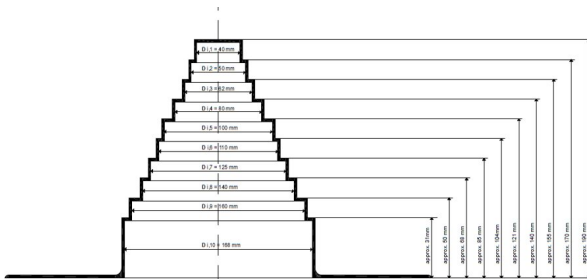

# Polyfin Anschlussmanschetten

**Modalitate  
aplicare**
**Ambalare**

Manschetentyp	Farbe	Art.Nr.	Innendurchmesser	Höhe	VPE
<b>Manschette C</b>	<i>mit Edelstahlschelle zur oberen Absicherung</i>				
	hellgrau	HF6821	16 mm - 20 mm	24 cm	1 Stk. / Karton
	weiß	HF6820	16 mm - 20 mm	24 cm	1 Stk. / Karton
	schwarz	-	16 mm - 20 mm	24 cm	1 Stk. / Karton
<b>Manschette CS</b>	<i>mit Schrumpfschlauch zur oberen Absicherung, sonst identisch zu Manschette C</i>				
	hellgrau	HF6831	16 mm - 20 mm	24 cm	1 Stk. / Karton
	weiß	HF6830	16 mm - 20 mm	24 cm	1 Stk. / Karton
	schwarz	-	16 mm - 20 mm	24 cm	1 Stk. / Karton
<b>Manschette E</b>					
	hellgrau	HF6851	40 mm - 160 mm	max. 18 cm	12 Stk. / Karton
	weiß	HF6850	40 mm - 160 mm	max. 18 cm	12 Stk. / Karton
	schwarz	-	40 mm - 160 mm	max. 18 cm	12 Stk. / Karton
<b>Manschette G</b>	<i>mit Edelstahlschelle zur oberen Absicherung</i>				
	hellgrau	HF6861	26 mm	22 cm	1 Stk. / Karton
	weiß	HF6860	26 mm	22 cm	1 Stk. / Karton
		-			
<b>Manschette H</b>					
	hellgrau	HF6871	35 mm - 90 mm	max. 18 cm	1 Stk. / Karton
	weiß	HF6870	35 mm - 90 mm	max. 18 cm	1 Stk. / Karton