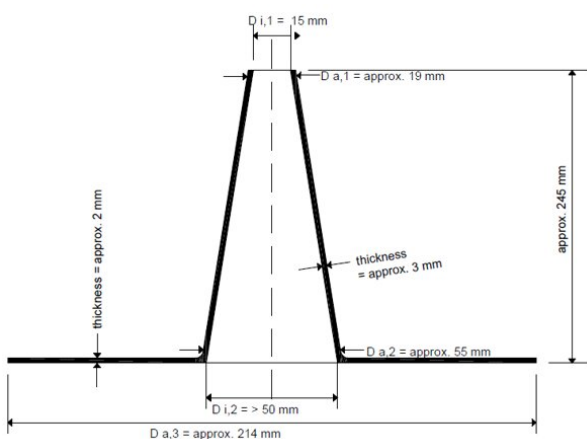

# Polyfin Anschlussmanschetten

**Modalitate  
aplicare**
**Ambalare**

Manschetentyp	Farbe	Art.Nr.	Innendurchmesser	Höhe	VPE
<b>Manschette C</b>	<i>mit Edelstahlschelle zur oberen Absicherung</i>				
	hellgrau	HF6821	16 mm - 20 mm	24 cm	1 Stk. / Karton
	weiß	HF6820	16 mm - 20 mm	24 cm	1 Stk. / Karton
	schwarz	-	16 mm - 20 mm	24 cm	1 Stk. / Karton
<b>Manschette CS</b>	<i>mit Schrumpfschlauch zur oberen Absicherung, sonst identisch zu Manschette C</i>				
	hellgrau	HF6831	16 mm - 20 mm	24 cm	1 Stk. / Karton
	weiß	HF6830	16 mm - 20 mm	24 cm	1 Stk. / Karton
	schwarz	-	16 mm - 20 mm	24 cm	1 Stk. / Karton
<b>Manschette E</b>					
	hellgrau	HF6851	40 mm - 160 mm	max. 18 cm	12 Stk. / Karton
	weiß	HF6850	40 mm - 160 mm	max. 18 cm	12 Stk. / Karton
	schwarz	-	40 mm - 160 mm	max. 18 cm	12 Stk. / Karton
<b>Manschette G</b>	<i>mit Edelstahlschelle zur oberen Absicherung</i>				
	hellgrau	HF6861	26 mm	22 cm	1 Stk. / Karton
	weiß	HF6860	26 mm	22 cm	1 Stk. / Karton
		-			
<b>Manschette H</b>					
	hellgrau	HF6871	35 mm - 90 mm	max. 18 cm	1 Stk. / Karton
	weiß	HF6870	35 mm - 90 mm	max. 18 cm	1 Stk. / Karton