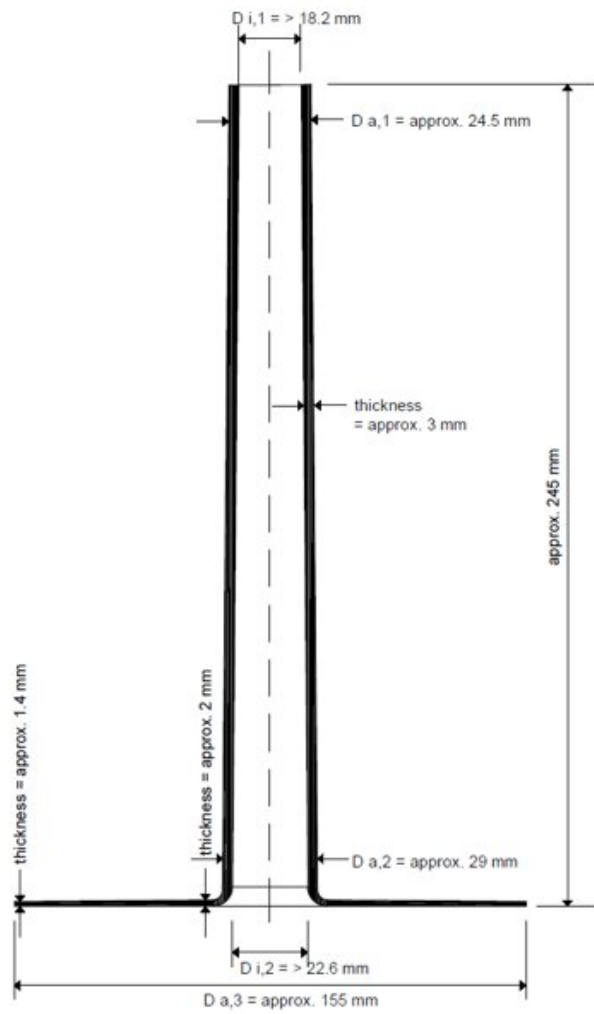

# Polyfin Anschlussmanschetten

**Modalitate  
aplicare**
**Ambalare**

Manschetentyp	Farbe	Art.Nr.	Innendurchmesser	Höhe	VPE
<b>Manschette C</b>	<i>mit Edelstahlschelle zur oberen Absicherung</i>				
	hellgrau	HF6821	16 mm - 20 mm	24 cm	1 Stk. / Karton
	weiß	HF6820	16 mm - 20 mm	24 cm	1 Stk. / Karton
	schwarz	-	16 mm - 20 mm	24 cm	1 Stk. / Karton
<b>Manschette CS</b>	<i>mit Schrumpfschlauch zur oberen Absicherung, sonst identisch zu Manschette C</i>				
	hellgrau	HF6831	16 mm - 20 mm	24 cm	1 Stk. / Karton
	weiß	HF6830	16 mm - 20 mm	24 cm	1 Stk. / Karton
	schwarz	-	16 mm - 20 mm	24 cm	1 Stk. / Karton
<b>Manschette E</b>					
	hellgrau	HF6851	40 mm - 160 mm	max. 18 cm	12 Stk. / Karton
	weiß	HF6850	40 mm - 160 mm	max. 18 cm	12 Stk. / Karton
	schwarz	-	40 mm - 160 mm	max. 18 cm	12 Stk. / Karton
<b>Manschette G</b>	<i>mit Edelstahlschelle zur oberen Absicherung</i>				
	hellgrau	HF6861	26 mm	22 cm	1 Stk. / Karton
	weiß	HF6860	26 mm	22 cm	1 Stk. / Karton
		-			
<b>Manschette H</b>					
	hellgrau	HF6871	35 mm - 90 mm	max. 18 cm	1 Stk. / Karton
	weiß	HF6870	35 mm - 90 mm	max. 18 cm	1 Stk. / Karton