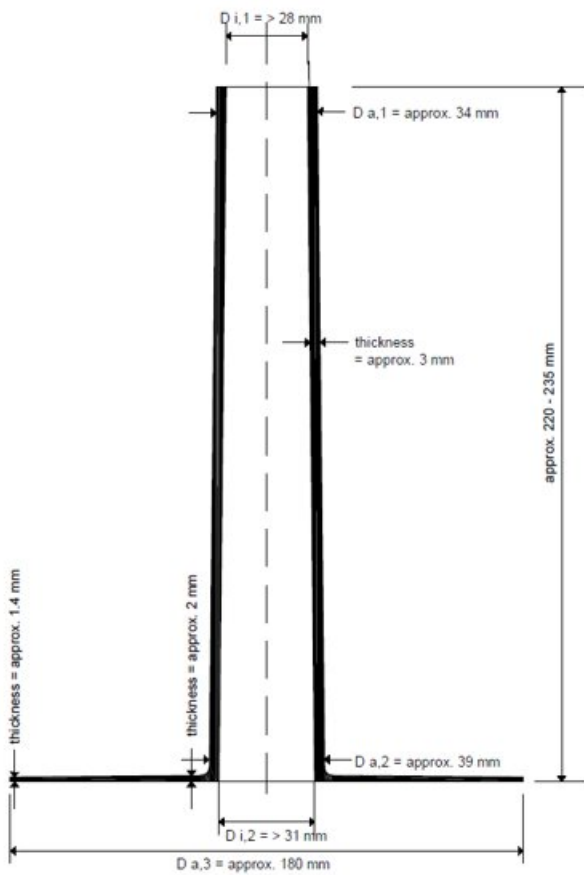

# Polyfin Anschlussmanschetten

**Modalitate  
aplicare**
**Ambalare**

Manschetentyp	Farbe	Art.Nr.	Innendurchmesser	Höhe	VPE
<b>Manschette C</b>	<i>mit Edelstahlschelle zur oberen Absicherung</i>				
	hellgrau	HF6821	16 mm - 20 mm	24 cm	1 Stk. / Karton
	weiß	HF6820	16 mm - 20 mm	24 cm	1 Stk. / Karton
	schwarz	-	16 mm - 20 mm	24 cm	1 Stk. / Karton
<b>Manschette CS</b>	<i>mit Schrumpfschlauch zur oberen Absicherung, sonst identisch zu Manschette C</i>				
	hellgrau	HF6831	16 mm - 20 mm	24 cm	1 Stk. / Karton
	weiß	HF6830	16 mm - 20 mm	24 cm	1 Stk. / Karton
	schwarz	-	16 mm - 20 mm	24 cm	1 Stk. / Karton
<b>Manschette E</b>					
	hellgrau	HF6851	40 mm - 160 mm	max. 18 cm	12 Stk. / Karton
	weiß	HF6850	40 mm - 160 mm	max. 18 cm	12 Stk. / Karton
	schwarz	-	40 mm - 160 mm	max. 18 cm	12 Stk. / Karton
<b>Manschette G</b>	<i>mit Edelstahlschelle zur oberen Absicherung</i>				
	hellgrau	HF6861	26 mm	22 cm	1 Stk. / Karton
	weiß	HF6860	26 mm	22 cm	1 Stk. / Karton
		-			
<b>Manschette H</b>					
	hellgrau	HF6871	35 mm - 90 mm	max. 18 cm	1 Stk. / Karton
	weiß	HF6870	35 mm - 90 mm	max. 18 cm	1 Stk. / Karton