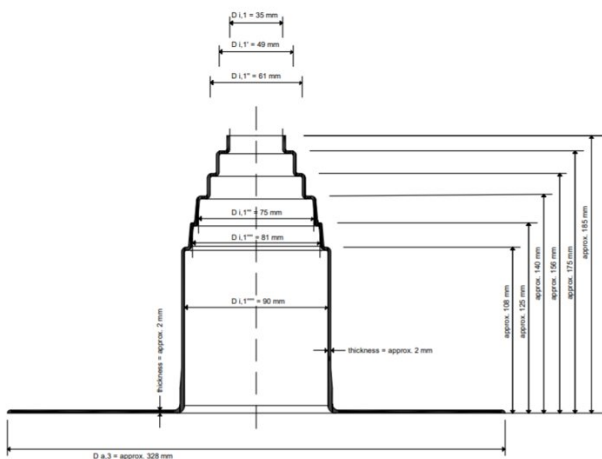

# Polyfin Anschlussmanschetten

**Modalitate  
aplicare**
**Ambalare**

Manschetentyp	Farbe	Art.Nr.	Innendurchmesser	Höhe	VPE
<b>Manschette C</b>	<i>mit Edelstahlschelle zur oberen Absicherung</i>				
	hellgrau	HF6821	16 mm - 20 mm	24 cm	1 Stk. / Karton
	weiß	HF6820	16 mm - 20 mm	24 cm	1 Stk. / Karton
	schwarz	-	16 mm - 20 mm	24 cm	1 Stk. / Karton
<b>Manschette CS</b>	<i>mit Schrumpfschlauch zur oberen Absicherung, sonst identisch zu Manschette C</i>				
	hellgrau	HF6831	16 mm - 20 mm	24 cm	1 Stk. / Karton
	weiß	HF6830	16 mm - 20 mm	24 cm	1 Stk. / Karton
	schwarz	-	16 mm - 20 mm	24 cm	1 Stk. / Karton
<b>Manschette E</b>					
	hellgrau	HF6851	40 mm - 160 mm	max. 18 cm	12 Stk. / Karton
	weiß	HF6850	40 mm - 160 mm	max. 18 cm	12 Stk. / Karton
	schwarz	-	40 mm - 160 mm	max. 18 cm	12 Stk. / Karton
<b>Manschette G</b>	<i>mit Edelstahlschelle zur oberen Absicherung</i>				
	hellgrau	HF6861	26 mm	22 cm	1 Stk. / Karton
	weiß	HF6860	26 mm	22 cm	1 Stk. / Karton
		-			
<b>Manschette H</b>					
	hellgrau	HF6871	35 mm - 90 mm	max. 18 cm	1 Stk. / Karton
	weiß	HF6870	35 mm - 90 mm	max. 18 cm	1 Stk. / Karton